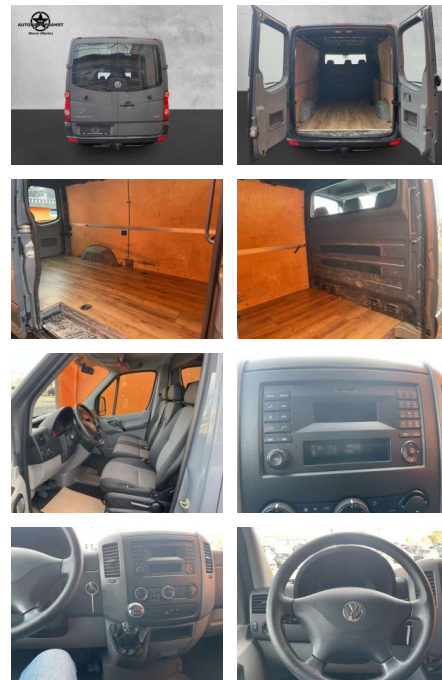

Volkswagen Crafter Crafter Kasten 35 L2H1 Klima

AP38-2008910 Angebotsnr.:

Erstzulassung:	Kilometer:	Farbe:	Leistung:	Kraftstoffart:
01.11.2015	110.600	Grau	100 kW / 136 PS	Benzin

PREIS	FINANZIERUNGSBEISPIEL	
17.260 €	Laufzeit: 72 Monate	Anzahlung: 25 %
	Basis-Finanzierung:**	Mtl. Rate:
	Zielraten-Finanzierung:**	1.12 €