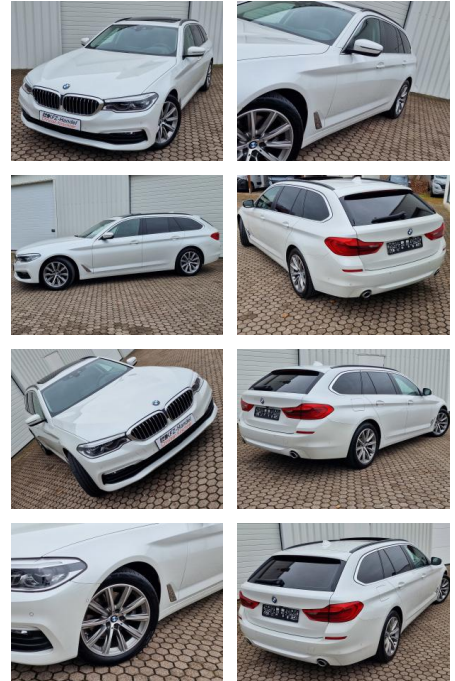

**BMW 520d Standheiz\*HUD\*ACC\*Pano\*Sitzbelüftung**

KK00-32-16047Angebotsnr.:

**Sitzbelüftung\*ACC\*DAB**

**Pano\*HUD\*Virtual Cock.**

Erstzulassung:	Kilometer:	Farbe:	Leistung:	Kraftstoffart:
17.02.2020	115.982	Weiß	140 kW / 190 PS	Diesel