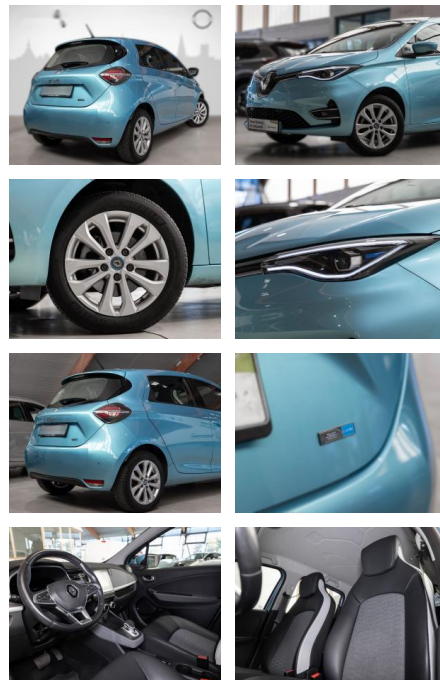

Renault ZOE Experience R110 ZE 50 (mit

RS04-16069 **Angebotsnr.:**

Erstzulassung:	Kilometer:	Farbe:	Leistung:	Kraftstoffart:	Reichweite elektr. (WLTP)
25.10.2020	36.530	Diverse	80 kW / 109 PS	Elektro	0 km

- Reifendruckkontrollsystem
- Spurhalteassistent

Multimedia

- USB
- Verkehrszeichenerkennung
- Sprachsteuerung
- Touchscreen

Komfort

- Berganfahrassistent
- Beheizbares Lenkrad
- Lederlenkrad

Weiteres

- **Ausstattungsapakete:**
- **Geschwindigkeits-Regelanlage (Tempomat): Lenkrad (Leder) mit Multifunktion**
- Audiobedienung am Lenkrad
- Geschwindigkeits-Begrenzeranlage

• Multimedia-System Easy Link (Touchscreen 7"): Audio-/Radio-Fernbedienung am Lenkrad

- USB-Anschluss inkl. AUX-IN-Anschluss (Plug & Music)
- Freisprecheinrichtung (Bluetooth) mit Sprachsteuerung
- Radioempfang digital (DAB+)
- **Visio-Paket: Rückfahrkamera**
- Nebelscheinwerfer LED
- Einparkhilfe vorn und hinten
- **Winter-Paket: Sitzheizung vorn**
- Lenkrad heizbar
- **Lenkrad (Leder) Weitere Ausstattungen:**
- ***Getriebe**
- Automatik
- ***Technik**
- Bordcomputer
- Volldigitales Kombiinstrument
- ***Assistenten**
- Verkehrszeichenerkennung