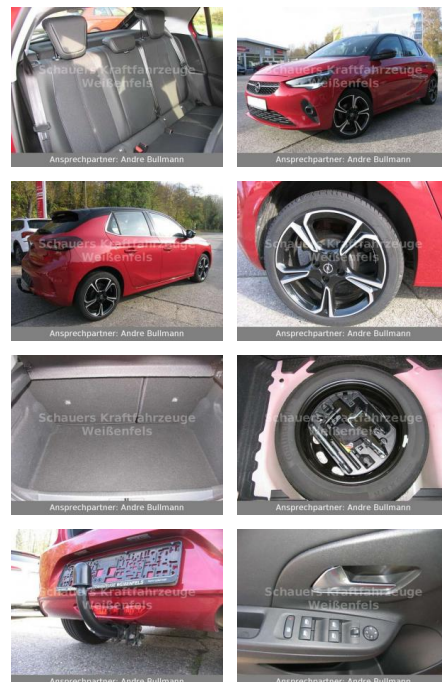

SK05-71321 **Angebotsnr.:**

Ansprechpartner: Andre Bullmann

Erstzulassung:	Kilometer:	Farbe:	Leistung:	Kraftstoffart:	Verbr. komb.	CO2-Emission	CO2-Klasse (WLTP)
01.10.2020	27.900	Rot	55 kW / 75 PS	Benzin	5,9 l/100km	133 g/km	D

Ausstattung

Sicherheit

- Anti-Blockiersystem ABS

Weiteres

- Tel.Ausstattung: Elegance
- Sonderausstattung: Dach Kontrast-Lackierung
- Klimaautomatik
- LM-Felgen 7x17 (5-Doppelspeichen
- Bicolor
- Black)
- Metallic-/Mineraleffekt-Lackierung
- Parkpilotsystem hinten
- Reserverad in Fahrbereifung
- Sitzheizung vorn
- Lenkrad heizbar
- Fahrzeug steht bei Schauers Kraftfahrzeuge in 06667 Weißenfels
- Markwerbener Straße 24 Tel
- 6 Lautsprecher
- Anti-Blockier-System (ABS)

- Getriebe 5-Gang
- Heckscheibenwischer
- Innenausstattung: Dekorleisten Silber / Schwarz (Grau)
- Isofix-Aufnahmen für Kindersitz an Beifahrersitz
- Isofix-Aufnahmen für Kindersitz an Rücksitz
- Karosserie: 5-türig
- Kopf-Airbag-System
- Lenkrad (Sport/Leder - 3-Speichen unten abgeflacht) mit Multifunktion
- Lenksäule (Lenkrad) verstellbar
- Leseleuchten vorn (2)
- Mittelarmlehne vorn mit Ablagefach
- Nebelscheinwerfer LED
- Nebelschlussleuchte
- Reifen-Reparaturkit
- Rücksitzbank geteilt/klappbar (60:40)
- Schadstoffarm nach Abgasnorm Euro 6d
- Scheinwerfer LED