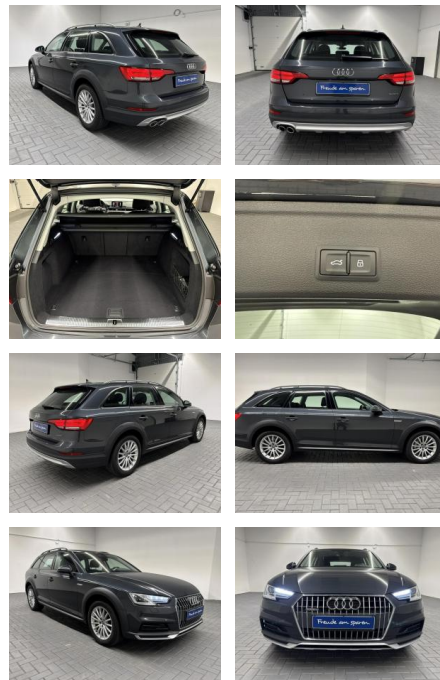

## Audi A4 Allroad quattro Bi-Xenon/VirCo

AM35-29268 **Angebotsnr.:**

Erstzulassung:	Kilometer:	Farbe:	Leistung:	Kraftstoffart:
30.07.2018	86.980		140 kW / 190 PS	Diesel

**PREIS**  
**34.070 €**

**FINANZIERUNGSBEISPIEL**  
Laufzeit: 72 Monate      Anzahlung: 25 %  
Basis-Finanzierung:\*      Mtl. Rate:  
Zielraten-Finanzierung:\*\* **222 €**