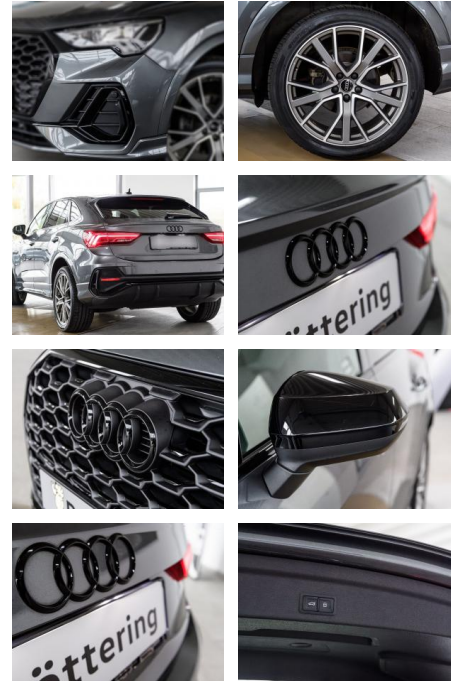

Audi Q3 Sportback S

AS86-KI335AZ3194
Stichtagsnr.: 20240501