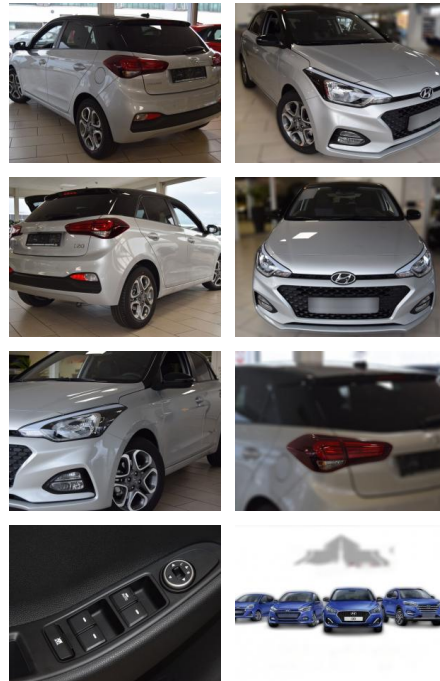

HE03-449461_3076 Gebotsnr.:

Erstzulassung:	Kilometer:	Farbe:	Leistung:	Kraftstoffart:
01.11.2019	21.686	Diverse	74 kW / 101 PS	Benzin

PREIS
15.370 €

FINANZIERUNGSBEISPIEL

Laufzeit: 72 Monate Anzahlung: 25 %
 Basis-Finanzierung:* Mtl. Rate:
 Zielraten-Finanzierung:** **100 €**