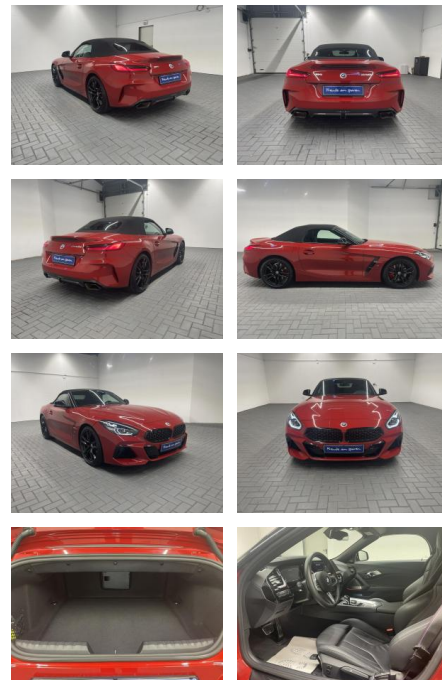

BMW Z4 M40i H&K/HUD/Kamera/ACC/Leder

AM35-29337 **Angebotsnr.:**

Erstzulassung:	Kilometer:	Farbe:	Leistung:	Kraftstoffart:
05.04.2022	14.550		250 kW / 340 PS	Benzin

PREIS	FINANZIERUNGSBEISPIEL	
64.100 €	Laufzeit: 72 Monate	Anzahlung: 25 %
	Basis-Finanzierung:**	Mtl. Rate:
	Zielraten-Finanzierung:**	417 €