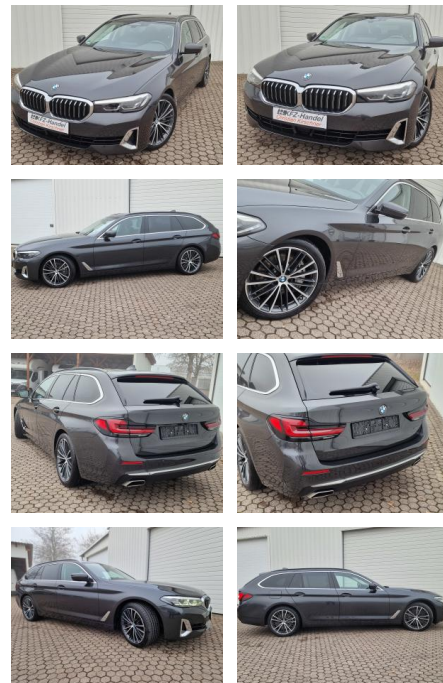

**BMW 530d xDrive\*Luxury\*AHK\*Komfortsitze\*ACC\*R-Ca...**

KK00-2-46392-Angebotsnr.:

**xDrive\*AHK\*19 Zoll\*ACC**

**Virtual Cockpit\*R-Kam.**

Erstzulassung:	Kilometer:	Farbe:	Leistung:	Kraftstoffart:	Verbr. komb.	CO2-Emission	CO2-Klasse (WLTP)
13.02.2023	58.600	Grau	210 kW / 286 PS	Diesel	6,4 l/100km	169 g/km	F

**Ausstattung**

**Besonderheiten**

- xDrive (Allrad)
- Scheinwerfer LED
- Anhängerkupplung (Kugelkopf schwenkbar)
- Ambiente-Beleuchtung
- Fahrerlebnisschalter ECO
- PRO-Comfort-Sport
- Rückfahrkamera
- Sonnenschutzverglasung (hinten abgedunkelt)
- Speed-Limit-Anzeige
- Tempomat Aktiv mit Stop&Go-Funktion
- Verkehrszeichenerkennung mit Speed Limit-Assistent