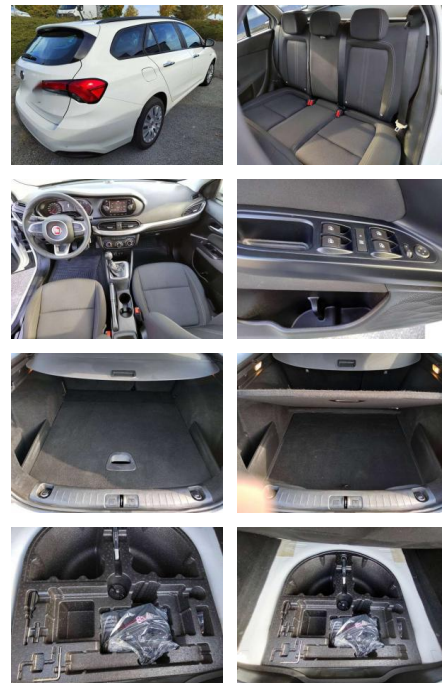

Fiat Tipo Kombi Easy 1.4 T-Jet Navi

AI03-5170 **Angebotsnr.:**

Erstzulassung:	Kilometer:	Farbe:	Leistung:	Kraftstoffart:
01.05.2017	57.152	Weiß	88 kW / 120 PS	Benzin

PREIS
13.580 €

FINANZIERUNGSBEISPIEL
Laufzeit: 72 Monate Anzahlung: 25 %
Basis-Finanzierung:* Mtl. Rate:
Zielraten-Finanzierung:** Mtl. Rate: **88 €**

- Anti-Blockiersystem ABS

Multimedia

- Radio

Weiteres

- Außenfarbe Gelato Weiß Sitze Schwarz/Grau mit Doppelnähten
- Dekor Tür schwarz Zentralverriegelung mit Funkfernbedienung ABS mit elektronischer Bremskraftverteilung Lenkrad
- längs- und höhenverstellbar Elektrische Fensterheber vorn + hinten Klimaanlage
- manuell mit Pollenfilter Beheizbare Heckscheibe Außenspiegel elektrisch verstell- und beheizbar Scheinwerfer mit Leuchtweitenregulierung Nebelscheinwerfer mit