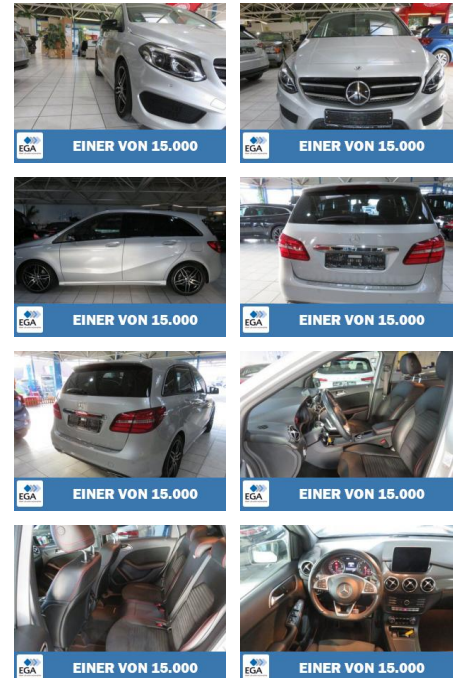

Mercedes-Benz B 220 EU6 AMG Line

AB98-633195 **Angebotsnr.:**

EINER VON 15.000

Erstzulassung:	Kilometer:	Farbe:	Leistung:	Kraftstoffart:
27.04.2018	73.493	Diverse	135 kW / 184 PS	Benzin

PREIS
23.300 €

FINANZIERUNGSBEISPIEL
 Laufzeit: 72 Monate Anzahlung: 25 %
 Basis-Finanzierung:* Mtl. Rate:
 Zielraten-Finanzierung:** **152 €**