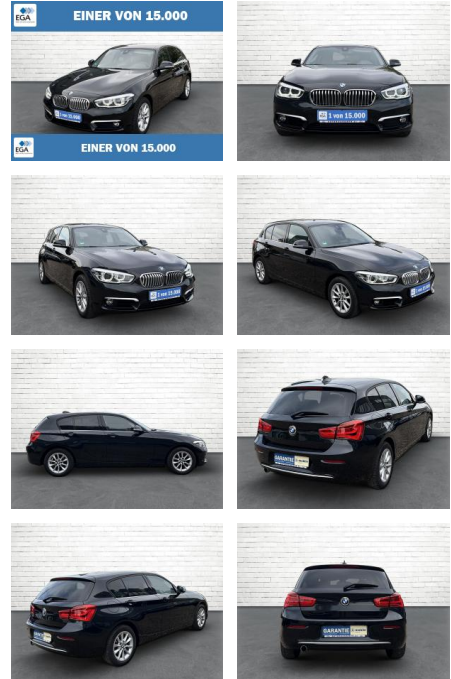

BMW 116116i Urban Line *LED*Navi*RFK*SHZ*PDC*

AB73-0023-1090 Angebotsnr.:

Erstzulassung:	Kilometer:	Farbe:	Leistung:	Kraftstoffart:
10.12.2018	46.636	Schwarz	80 kW / 109 PS	Benzin

PREIS	FINANZIERUNGSBEISPIEL	
16.850 €	Laufzeit: 72 Monate	Anzahlung: 25 %
	Basis-Finanzierung:**	Mtl. Rate: 110 €
	Zielraten-Finanzierung:**	Mtl. Rate: 110 €