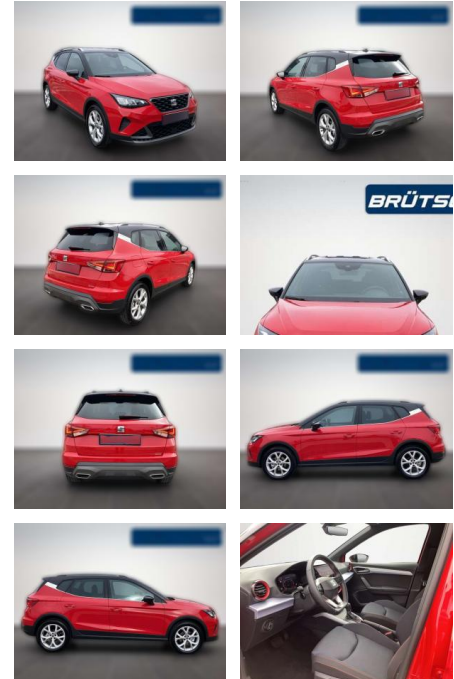

Seat Arona 1.0 TSI FR DSG / KLIMA / LED /

BA02-SI-3804 **Angebotsnr.:**

Erstzulassung:	Kilometer:	Farbe:	Leistung:	Kraftstoffart:	Verbr. komb.	CO2-Emission	CO2-Klasse (WLTP)
01.11.2023	13.500	Rot	81 kW / 110 PS	Benzin	5,8 l/100km	131 g/km	D