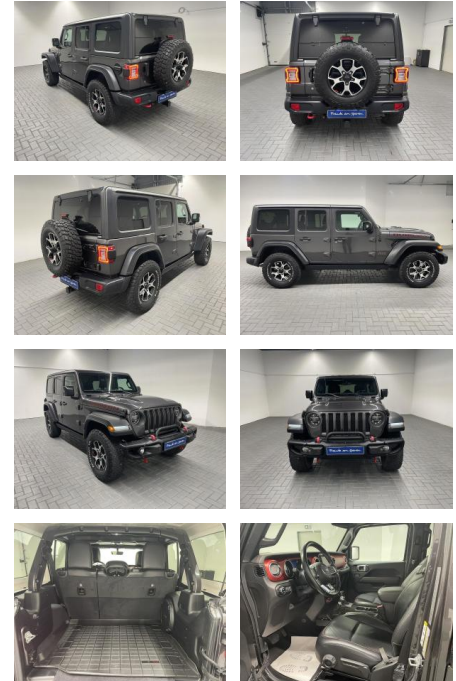

## Jeep Wrangler 4x4 Rubicon LED/Hardtop/Alpine

AM35-29301 **Angebotsnr.:**

Erstzulassung:	Kilometer:	Farbe:	Leistung:	Kraftstoffart:
13.07.2020	54.500		200 kW / 272 PS	Benzin

**PREIS**  
**62.270 €**