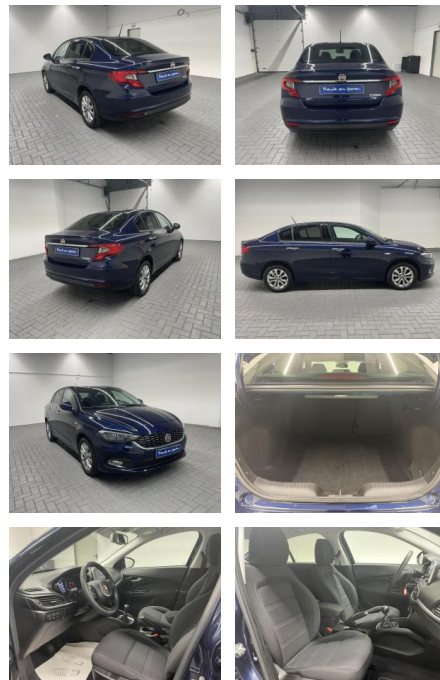

## Fiat Tipo "Kam/Navi/Tempomat/16" "LM"

AM35-29305 **Angebotsnr.:**

Erstzulassung:	Kilometer:	Farbe:	Leistung:	Kraftstoffart:
25.09.2019	52.000		70 kW / 95 PS	Benzin

**PREIS**  
**15.690 €**

**FINANZIERUNGSBEISPIEL**  
Laufzeit: 72 Monate      Anzahlung: 25 %  
Basis-Finanzierung:\*      Mtl. Rate:  
Zielraten-Finanzierung:\*\* **102 €**