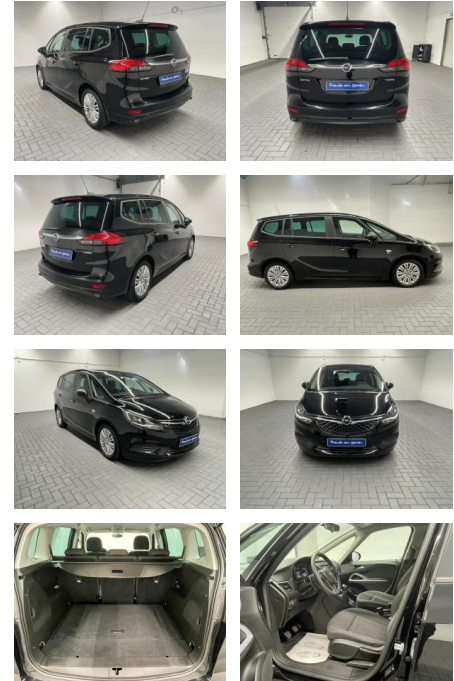

## Opel Zafira "OPC-Line SHZ/PDC/Tempomat

AM35-29256 **Angebotsnr.:**

Erstzulassung:	Kilometer:	Farbe:	Leistung:	Kraftstoffart:
27.12.2017	61.500		103 kW / 140 PS	Benzin

**PREIS**  
**21.820 €**