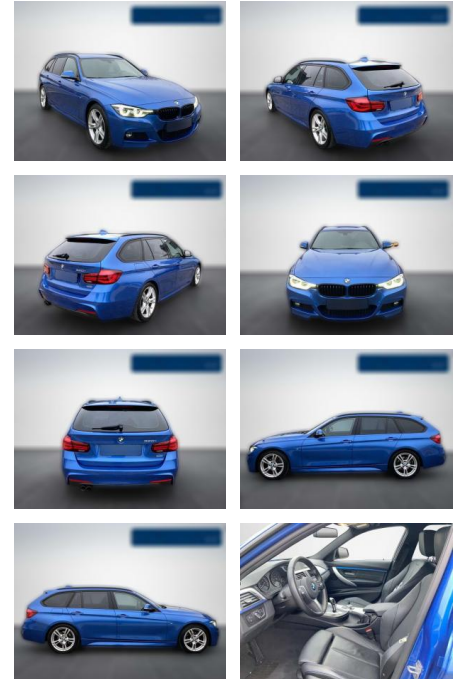

BMW 320 i M Sport Shadow AUTOMATIK / NAVI /

BA02-SI-3797 **Angebotsnr.:**

Erstzulassung:	Kilometer:	Farbe:	Leistung:	Kraftstoffart:
01.09.2018	51.600	Blau	135 kW / 184 PS	Benzin

PREIS
27.350 €

FINANZIERUNGSBEISPIEL