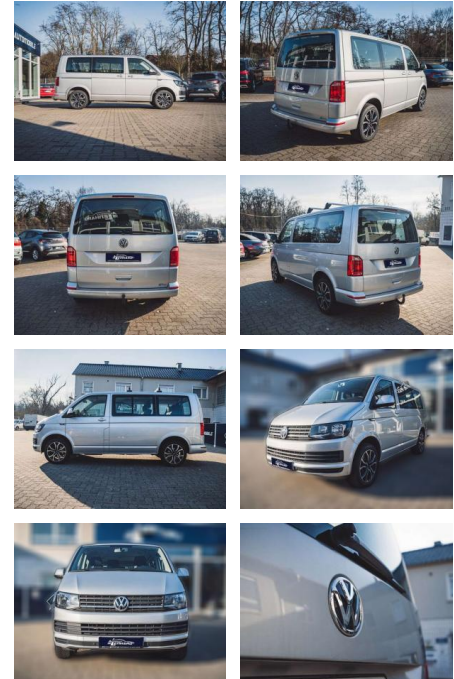

Volkswagen T6 Kombi 2.0

AL36-2923 **Angebotsnr.:**

Erstzulassung:	Kilometer:	Farbe:	Leistung:	Kraftstoffart:	Verbr. komb.	CO2-Emission	CO2-Klasse (WLTP)
01.07.2019	72.128	Silber	110 kW / 150 PS	Benzin	6,3 l/100km	165 g/km	F

Sicherheit

- Anti-Blockiersystem ABS

Multimedia

- Radio

Weiteres

- Diesel
- Der T6 Kombi ist ein geräumiges und komfortables Fahrzeug
- das sich ideal für den Transport größerer Gruppen eignet. Mit Platz für neun Personen können Sie bequem Familie
- Freunde oder Kollegen mitnehmen. Der 2.0-Liter-Motor des T6 Kombi bietet ausreichend Leistung für verschiedene Fahrsituationen. Das DSG-Getriebe sorgt für sanfte Gangwechsel und erhöht den Fahrkomfort. Die Standheizung ermöglicht es Ihnen