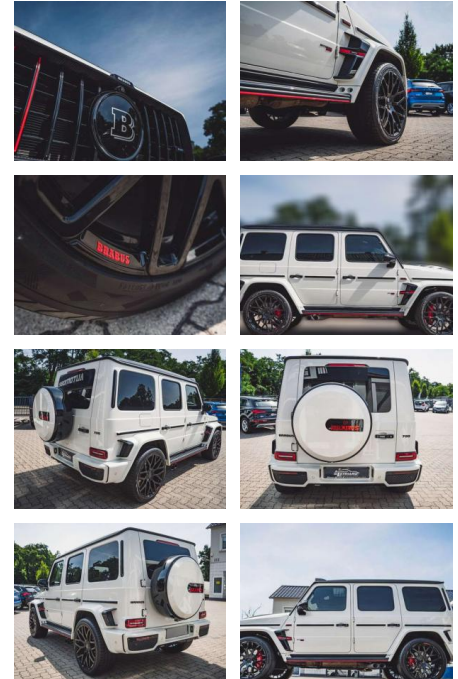

## Mercedes-Benz G 63 AMG \*\* G 63 AMG BRABUS \*\* Ful...

AL36-46266093Angebotsnr.:

Erstzulassung:	Kilometer:	Farbe:	Leistung:	Kraftstoffart:
01.04.2019	19.990	Weiß	515 kW / 700 PS	Benzin

**PREIS**  
**278.570 €**