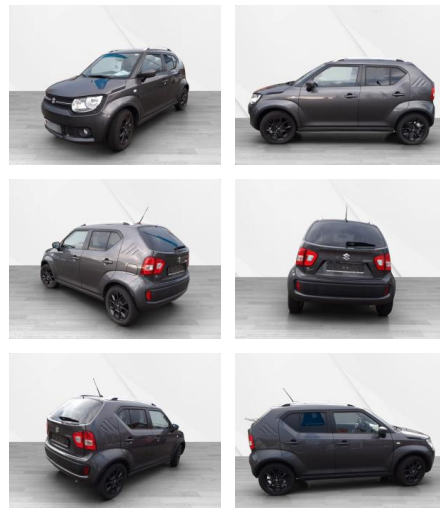

Suzuki Ignis 1.2 DUALJET Comfort 5-türig *RFK*

AS36-201748 **Angebotsnr.:**

Erstzulassung:	Kilometer:	Farbe:	Leistung:	Kraftstoffart:	Verbr. komb.	CO2-Emission	CO2-Klasse (WLTP)
24.09.2018	41.500	Diverse	66 kW / 90 PS	Benzin	4,7 l/100km	120 g/km	C