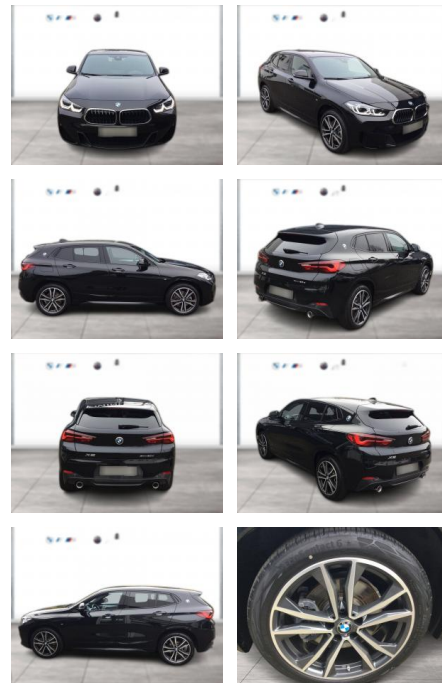

BMW X2 xDrive20d M SPORT LEDER NAVI PLUS

WG03-263455 Angebotsnr.:

Erstzulassung:	Kilometer:	Farbe:	Leistung:	Kraftstoffart:
01.09.2023	18.100	Schwarz	140 kW / 190 PS	Diesel

PREIS
42.490 €

FINANZIERUNGSBEISPIEL