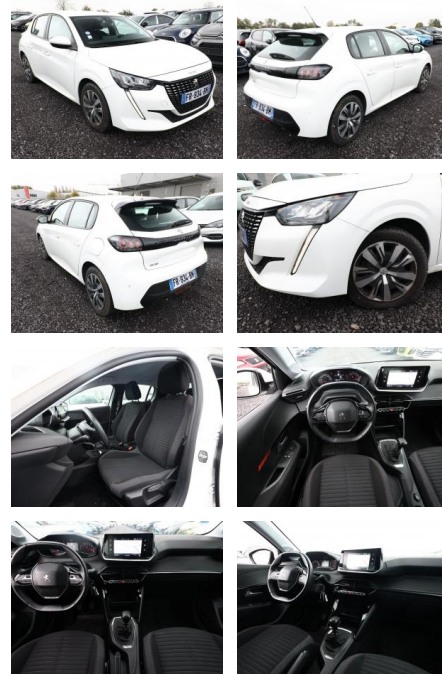

## Peugeot 208 1.2 PureTech 100 Active LED Nav PDC

AT27-GW-ABO Angebotssnr.:

Erstzulassung:	Kilometer:	Farbe:	Leistung:	Kraftstoffart:
30.06.2020	48.900	Weiß	74 kW / 101 PS	Benzin

**PREIS**  
**14.070 €**