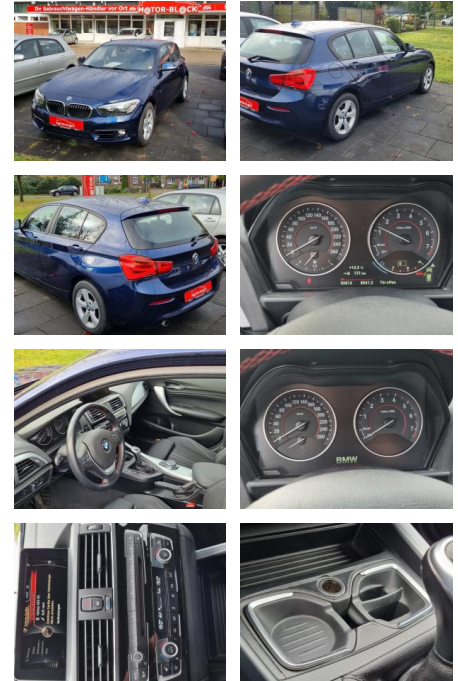

BMW 120i Sport Line

MB00-ET2410-~~Angebotsnr.:~~

Erstzulassung:	Kilometer:	Farbe:	Leistung:	Kraftstoffart:
30.04.2015	90.000	Blau	130 kW / 177 PS	Benzin

PREIS
14.650 €

FINANZIERUNGSBEISPIEL
Laufzeit: 72 Monate Anzahlung: 25 %
Basis-Finanzierung:* Mtl. Rate:
Zielraten-Finanzierung:** Mtl. Rate: **95 €**

Exterieur

- Anhängerkupplung abnehmbar
- Tagfahrlicht
- Leichtmetallfelgen
- Nebelscheinwerfer
- Tagfahrlicht LED
- LM-Felgen 7x16 (Sternspeiche 376)
- Geschwindigkeits-Regelanlage mit

STÄNDIG ÜBER 15.000 FAHRZEUGE IM BESTAND!