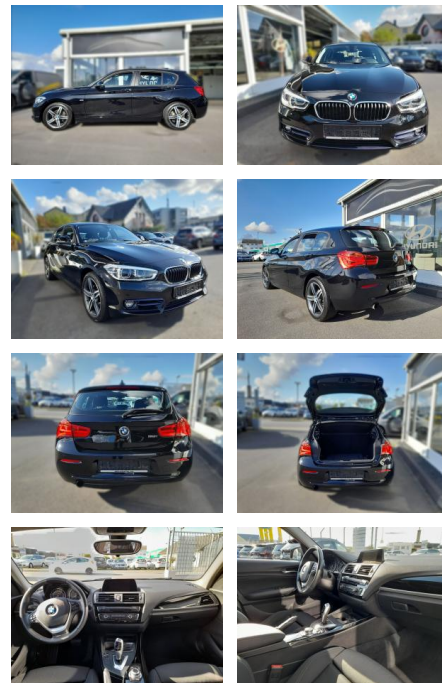

BMW 118i Sport Line, Automatik, Navi,

SP05-40576350 Angebotsnr.:

Erstzulassung:	Kilometer:	Farbe:	Leistung:	Kraftstoffart:	Verbr. komb.	CO2-Emission	CO2-Klasse (WLTP)
24.11.2016	93.000	Diverse	100 kW / 136 PS	Benzin	5,1 l/100km	119 g/km	