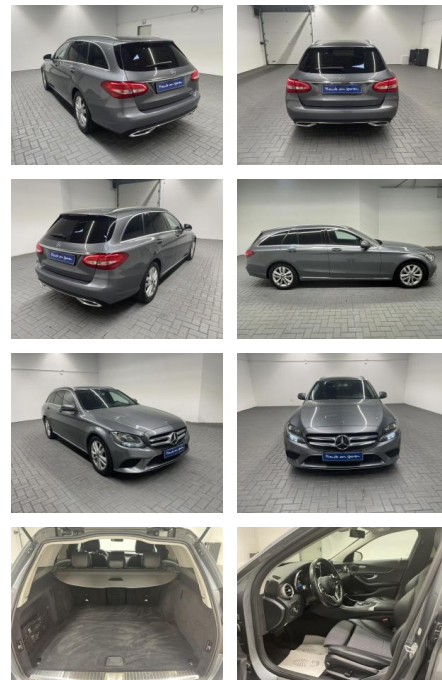

Mercedes-Benz C 220 "T Avantgarde SHZ/Kamera/Nav...

AM35-29263 **Angebotsnr.:**

| Erstzulassung: | Kilometer: | Farbe: | Leistung: | Kraftstoffart: |
|----------------|------------|--------|-----------------|----------------|
| 18.07.2019 | 117.000 | | 143 kW / 194 PS | Diesel |