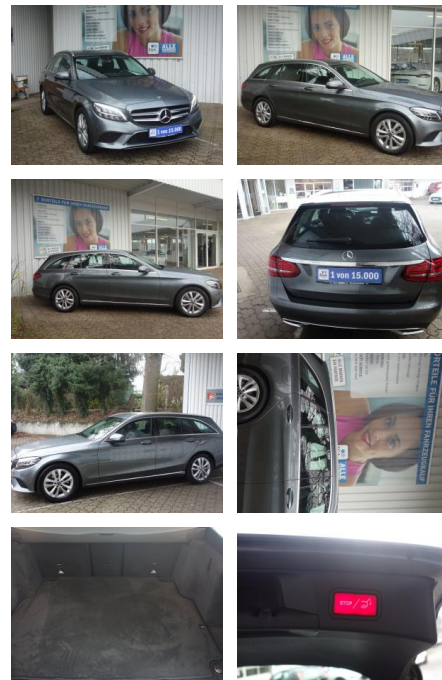

## Mercedes-Benz C 180 T Avantgarde 9G-TR BUSINESS ...

FL00-W8407WAngebotsnr.:

Erstzulassung:	Kilometer:	Farbe:	Leistung:	Kraftstoffart:
26.09.2019	72.500	Grau	115 kW / 156 PS	Benzin

PREIS	FINANZIERUNGSBEISPIEL	
<b>25.250 €</b>	Laufzeit: 72 Monate	Anzahlung: 25 %
	Basis-Finanzierung:**	Mtl. Rate:
	Zielraten-Finanzierung:**	<b>164 €</b>