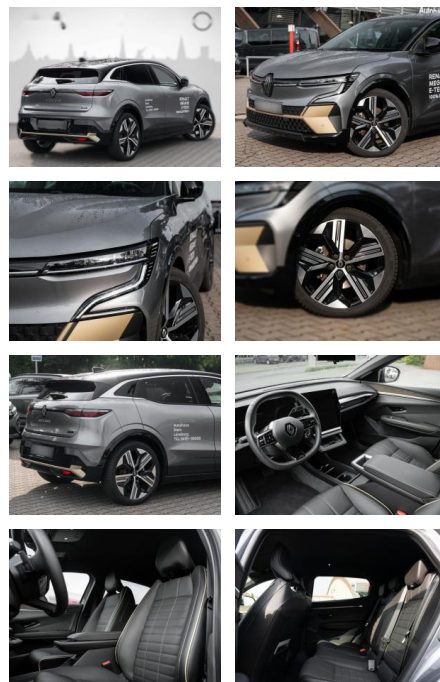

Renault Megane *Black-Week* E-Tech Electric

RS04-1365830Angebotsnr.:

Erstzulassung:	Kilometer:	Farbe:	Leistung:	Kraftstoffart:	Reichweite elektr. (WLTP)
26.06.2023	6.000	Diverse	160 kW / 218 PS	Elektro	0 km