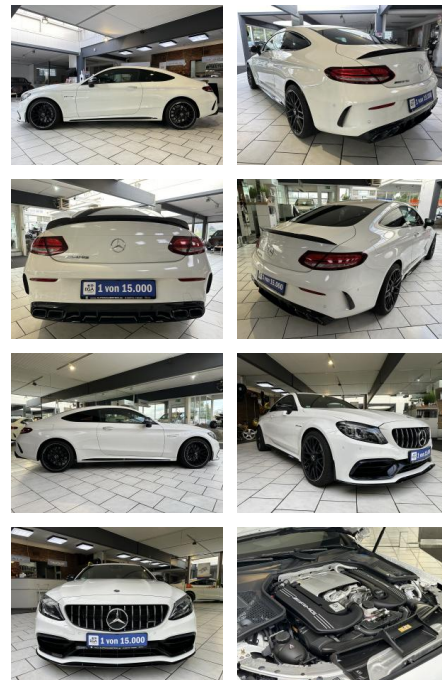

## Mercedes-Benz C 63 AMG |Aero-Paket|Scheckheft|Dt...

VN01-MS2410-~~Angebot~~...

Erstzulassung:	Kilometer:	Farbe:	Leistung:	Kraftstoffart:
30.07.2021	10.500		350 kW / 476 PS	Benzin

PREIS	FINANZIERUNGSBEISPIEL	
<b>73.100 €</b>	Laufzeit: 72 Monate	Anzahlung: 25 %
	Basis-Finanzierung:**	Mtl. Rate:
	Zielraten-Finanzierung:**	<b>476 €</b>