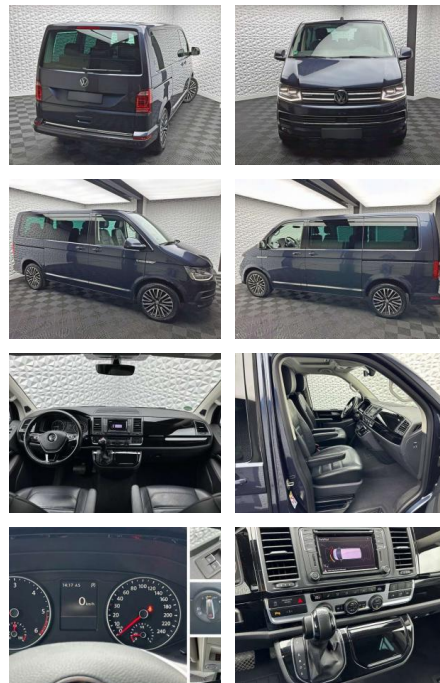

## Volkswagen T6 Multivan T6 MULTIVAN HIGHLINE

UW00-19778244 Angebotsnr.:

Erstzulassung:	Kilometer:	Farbe:	Leistung:	Kraftstoffart:	Verbr. komb.	CO2-Emission	CO2-Klasse (WLTP)
01.12.2017	87.596	Blau	150 kW / 204 PS	Benzin	6,8 l/100km	178 g/km	G