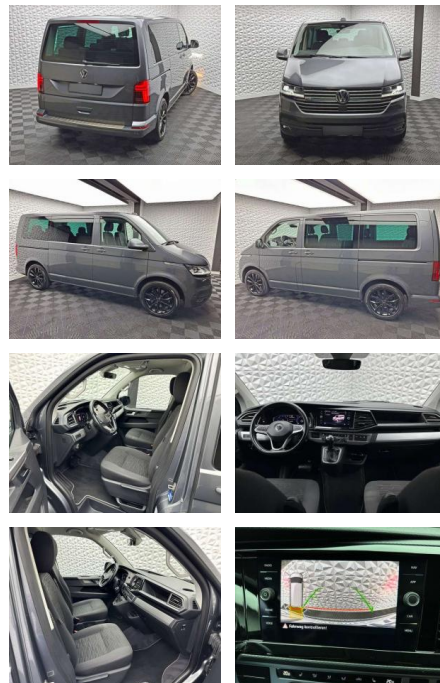

Volkswagen T6 Multivan T6.1 MULTIVAN/4MOTION

UW00-154554688 Gebotsnr.:

Erstzulassung:	Kilometer:	Farbe:	Leistung:	Kraftstoffart:	Verbr. komb.	CO2-Emission	CO2-Klasse (WLTP)
01.07.2020	93.982	Grau	146 kW / 199 PS	Benzin	7,2 l/100km	189 g/km	G

- mit Wischanlage Dekoreinlagen Bright Brushed Grey Leseleuchten vorn (2) LED Trittschwellenleuchten Pollenfilter Innenspiegel mit Abblendautomatik Karosserie/Aufbau: Bus Karosserievariante: Normaldach Kühlergrill schwarz lackiert Lenkrad (Leder) mit Multifunktion Lenksäule (Lenkrad) verstellbar LM-Felgen Mobile Online Dienste App-Connect Mobile Online Dienste We Connect Plus Motor 2
- 0 Ltr. - 146 kW TDI Multimedia-Schnittstelle 2 x USB (Typ C) Nichtraucher-Paket Notrufsystem Radstand 3000 mm Rußpartikelfilter Schadstoffarm nach Abgasnorm Euro 6d-TEMP Schiebetür Lade-/Fahrtraum rechts Seitenairbag / Kopfairbag vorn Servolenkung elektro-mechanisch Sitzbezug / Polsterung & Oberflächengestaltung Fahrer- und Beifahrersitz Komfort