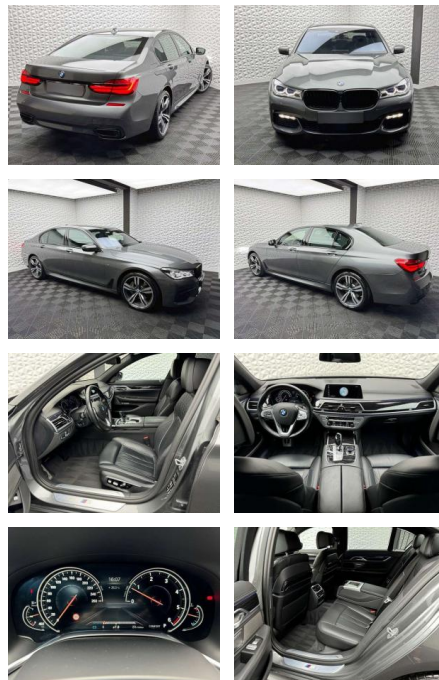

## BMW 730 d XDR/M-PAKET/KEY/PANO/360°/STHZ

UW00-102581876@gebot.snr.:

Erstzulassung:	Kilometer:	Farbe:	Leistung:	Kraftstoffart:	Verbr. komb.	CO2-Emission	CO2-Klasse (WLTP)
01.03.2017	49.938	Grau	195 kW / 265 PS	Benzin	4,8 l/100km	127 g/km	D