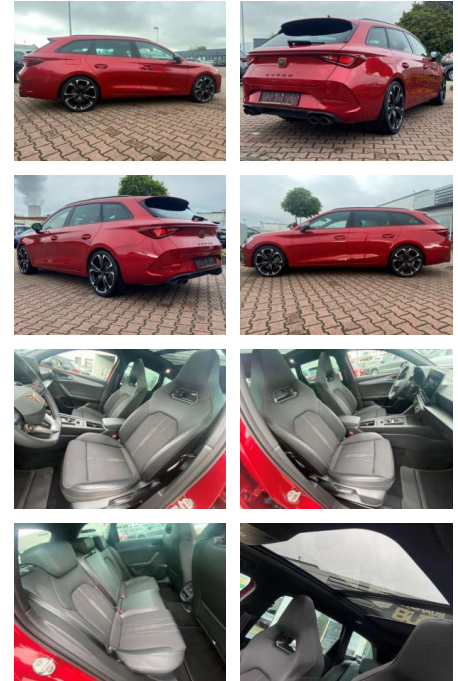

AR35-LR03492 **Angebotsnr.:**

Erstzulassung:	Kilometer:	Farbe:	Leistung:	Kraftstoffart:	Verbr. komb.	CO2-Emission	CO2-Klasse (WLTP)
01.11.2023	9.400	Rot	228 kW / 310 PS	Benzin	8,5 l/100km	192 g/km	G

PREIS
38.450 €