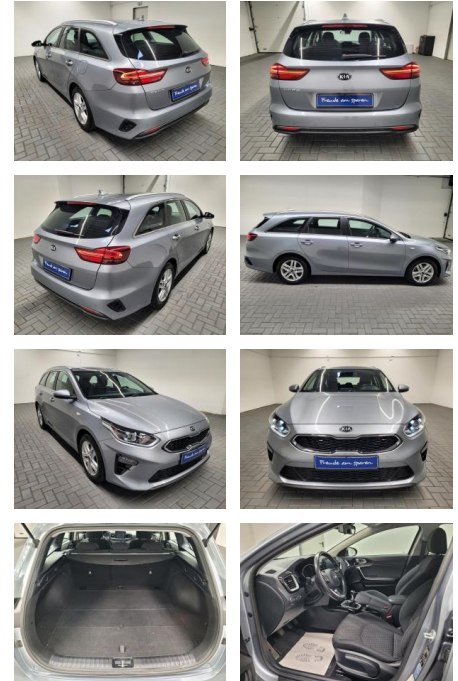

## Kia cee'd / Ceed "Cee'd Sportswagon CarPlay

AM35-29226 **Angebotsnr.:**

Erstzulassung:	Kilometer:	Farbe:	Leistung:	Kraftstoffart:
31.01.2019	108.800		100 kW / 136 PS	Diesel

**PREIS**  
**18.750 €**