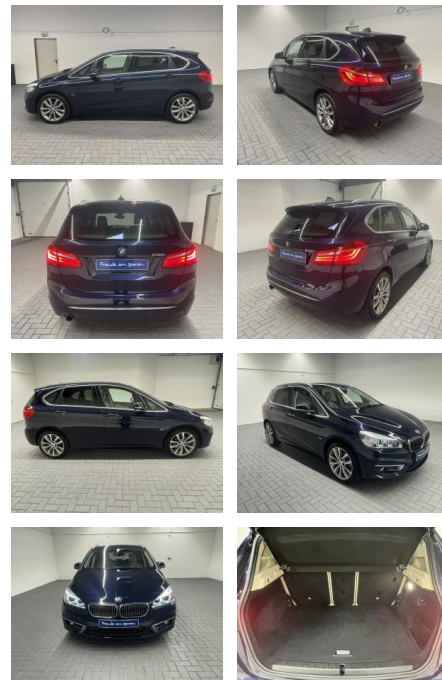

AM35-29214 **Angebotsnr.:**

Erstzulassung:	Kilometer:	Farbe:	Leistung:	Kraftstoffart:
19.12.2016	118.000		100 kW / 136 PS	Benzin

PREIS
18.750 €

FINANZIERUNGSBEISPIEL

Laufzeit: 72 Monate Anzahlung: 25 %
 Basis-Finanzierung:* Mtl. Rate:
 Zielraten-Finanzierung:** **1.222 €**