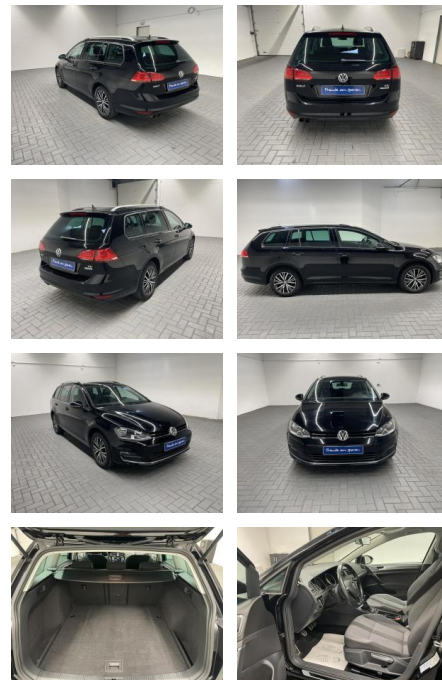

Volkswagen Golf Variant "VII Navi/SHZ/PDC/Tempom...

AM35-29143 **Angebotsnr.:**

Erstzulassung:	Kilometer:	Farbe:	Leistung:	Kraftstoffart:
25.09.2016	101.550		92 kW / 125 PS	Benzin

PREIS	FINANZIERUNGSBEISPIEL	
16.910 €	Laufzeit: 72 Monate Anzahlung: 25 %	* Basisfinanzierung: Anzahlung: 4.228 Euro, Laufzeit: 72 Monate, Nettodarlehen: 12.683 Euro, Gesamtbetrag: 18.543 Euro, Zinssätze: 4.21% Sollz. (gebunden), 4.29% eff.
	Basis-Finanzierung:* Mtl. Rate:	** Zielratenfinanzierung: Anzahlung: 4.228 Euro, Laufzeit: 72 Monate, Nettodarlehen: 12.683 Euro, Zielrate: 8.455 Euro, Gesamtbetrag: 19.177 Euro, Zinssätze: 4.21% Sollz. (gebunden), 4.29% eff.,
	Zielraten-Finanzierung:** 110 €	Vermittlung für: Santander Consumer Bank Repräsentatives Beispiel gem. § 17 Abs. 4 PAngV. Diese Finanzierungsangebote sind Beispiele. Gerne ermitteln wir für Sie Ihr individuelles Angebot.

- Sportlederlenkrad
- Multifunktionslenkrad
- Mittelarmlehne vorne und hinten
- ---SICHERHEIT---
- Doppelairbag
- Seitenairbags
- Kopfairbags
- Knieairbag
- Gurtstraffer hinten
- Isofix-Kindersitzbefestigung
- Kopfstützen hinten (3x)
- ---ASSISTENZSYSTEME---
- ABS
- ESP
- Antriebsschlupfregelung (Traktionskontrolle)
- Müdigkeitserkennung
- Start-Stop-Automatik
- Berganfahrassistent
- ---AUDIO UND KOMMUNIKATION---
- Navigation mit Farbdisplay und

- Touchscreen
- Radio-CD
- USB-Anschluss
- Aux-in
- WLAN / Wifi Hotspot
- Bluetooth-Schnittstelle
- Freisprecheinrichtung
- Online-Services
- ---LICHT UND SICHT---
- Scheinwerferreinigungsanlage
- Nebelscheinwerfer
- Tagfahrlicht
- Abbiegelicht
- ---EXTERIEUR---
- Dachreling silber
- 16 Zoll Alufelgen
- 5-türig
- Metalliclackierung
- Scheiben hinten getönt
- ---INTERIEUR---
- Bordcomputer