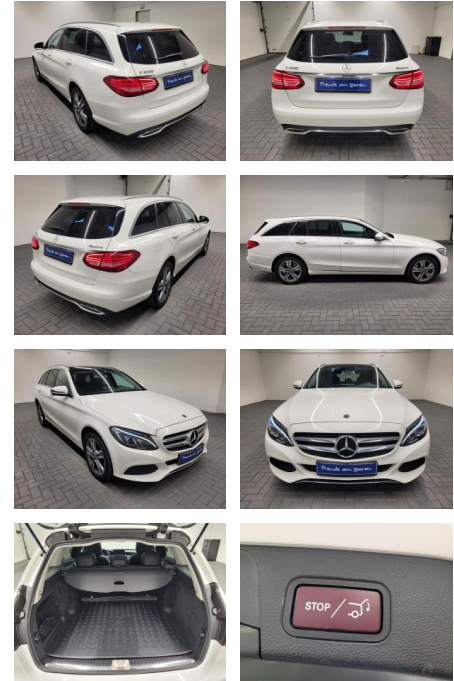

Mercedes-Benz C 200 "T 4Matic Avantgarde LED/Nav...

AM35-29201 **Angebotsnr.:**

Erstzulassung:	Kilometer:	Farbe:	Leistung:	Kraftstoffart:
26.10.2017	111.500		135 kW / 184 PS	Benzin

PREIS
27.330 €

FINANZIERUNGSBEISPIEL
 Laufzeit: 72 Monate Anzahlung: 25 %
 Basis-Finanzierung:* Mtl. Rate:
 Zielraten-Finanzierung:** **178 €**