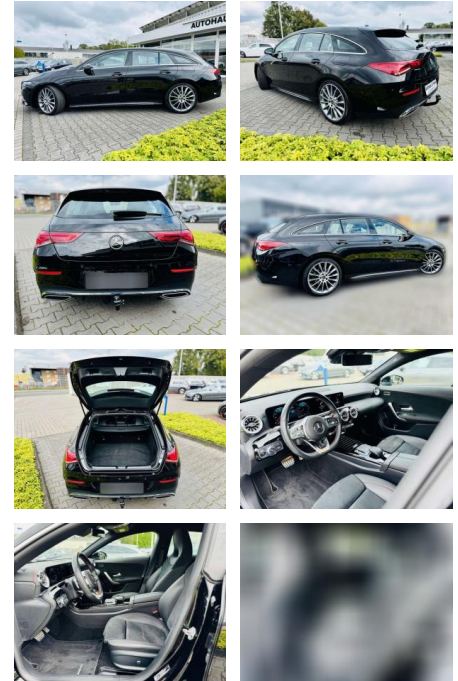

## Mercedes-Benz CLA 200 AMG, Autom., Totw., LED, S...

AB97-A 5250 **Angebotsnr.:**

Erstzulassung:	Kilometer:	Farbe:	Leistung:	Kraftstoffart:
01.07.2021	30.310	Schwarz	120 kW / 163 PS	Benzin

**PREIS**  
**34.980 €**