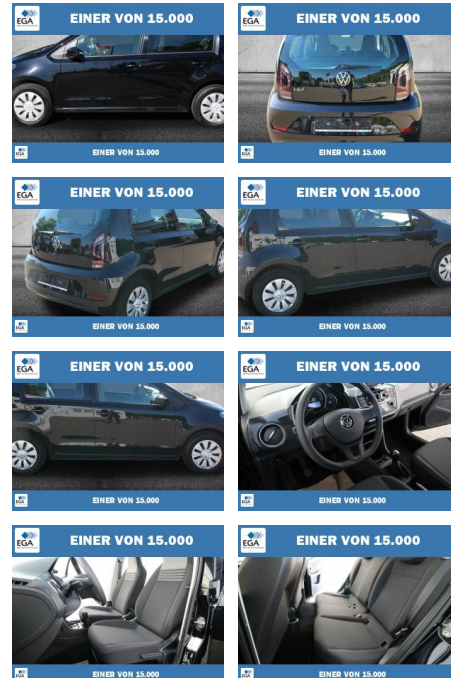

Volkswagen up! 1.0 BMT KLIMA+WINTER-PAKET

PW01-10836-10 Angebotsnr.:

Erstzulassung:	Kilometer:	Farbe:	Leistung:	Kraftstoffart:
01.12.2021	58.053	Schwarz	48 kW / 65 PS	Benzin

PREIS	FINANZIERUNGSBEISPIEL
11.920 €	Laufzeit: 72 Monate Anzahlung: 25 % Basis-Finanzierung:* Mtl. Rate: Zielraten-Finanzierung:** Mtl. Rate: 78 €