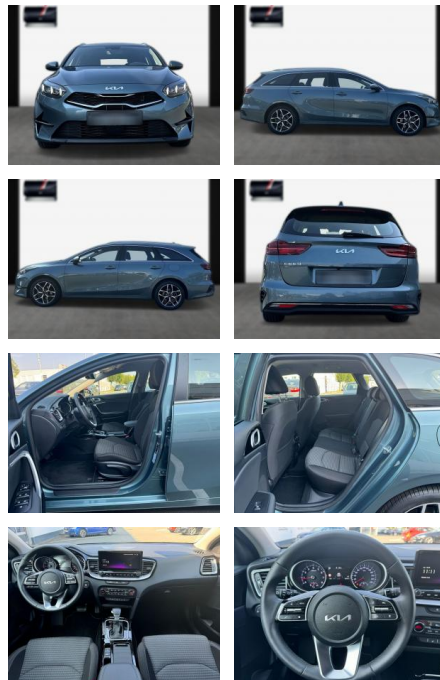

## Kia cee'd Sporty Wagon Ceed Sportswagon

SA13-PL15842 Angebotsnr.:

Erstzulassung:	Kilometer:	Farbe:	Leistung:	Kraftstoffart:
25.06.2023	9.300	Diverse	118 kW / 160 PS	Benzin

PREIS	FINANZIERUNGSBEISPIEL	
<b>29.000 €</b>	Laufzeit: 72 Monate	Anzahlung: 25 %
	Basis-Finanzierung:**	Mtl. Rate:
	Zielraten-Finanzierung:**	<b>189 €</b>