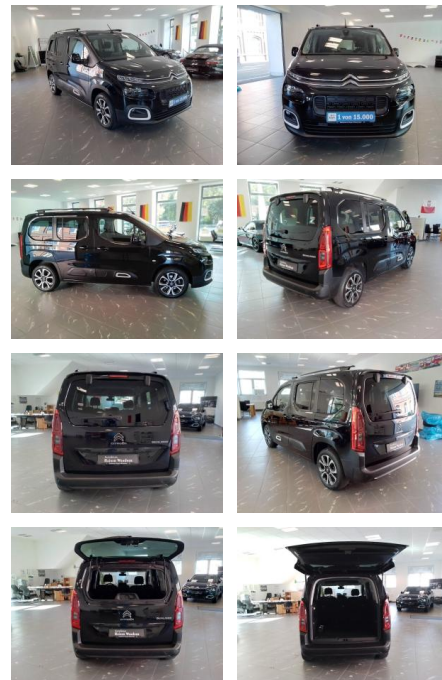

Citroën Berlingo M PureTech 130 EAT8 SHINE zur ...

RW01-FG2409 Angeboten:

Erstzulassung:	Kilometer:	Farbe:	Leistung:	Kraftstoffart:
25.11.2019	49.150	Schwarz	96 kW / 131 PS	Benzin

PREIS
23.770 €

FINANZIERUNGSBEISPIEL
 Laufzeit: 72 Monate Anzahlung: 25 %
 Basis-Finanzierung:* Mtl. Rate:
 Zielraten-Finanzierung:** **155 €**