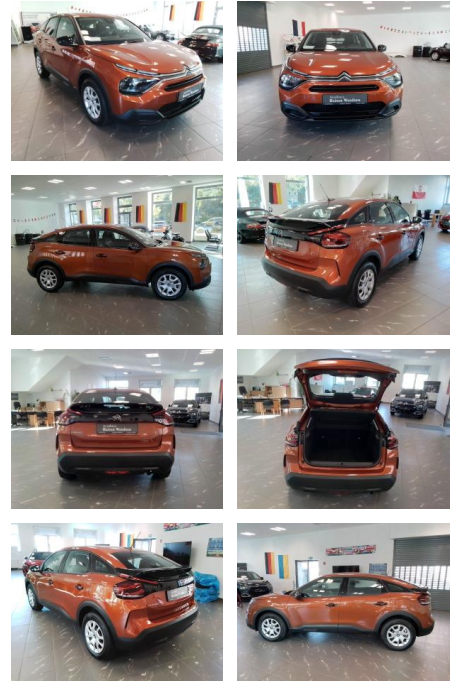

Citroën C4 PureTech 100 Stop&Start LIVE

RW01-FG2409 Angebot

Erstzulassung:	Kilometer:	Farbe:	Leistung:	Kraftstoffart:
15.05.2022	19.700	Orange	74 kW / 101 PS	Benzin

PREIS	FINANZIERUNGSBEISPIEL	
16.850 €	Laufzeit: 72 Monate	Anzahlung: 25 %
	Basis-Finanzierung:**	Mtl. Rate:
	Zielraten-Finanzierung:**	110 €