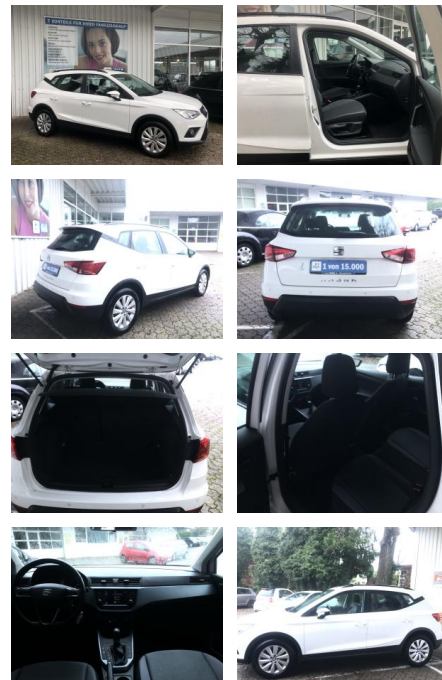

Seat Arona 1.0 TSI DSG ALU*KLIMA*SHZ*PDC*TEMPOMA...

FL00-R6642R2Angebotsnr.:

Erstzulassung:	Kilometer:	Farbe:	Leistung:	Kraftstoffart:	Verbr. komb.	CO2-Emission	CO2-Klasse (WLTP)
29.04.2021	44.900	Weiß	81 kW / 110 PS	Benzin	6,2 l/100km	141 g/km	E

Ausstattung

Besonderheiten

- Getriebe 7-Gang-Doppelkupplungsgetriebe DSG
- Einparkhilfe hinten
- Sitzheizung
- Klimaanlage
- Geschwindigkeits-Regelanlage (Tempomat)
- LM-Felgen 6x16 (Design)
- Sonderlackierung Candy-Weiß