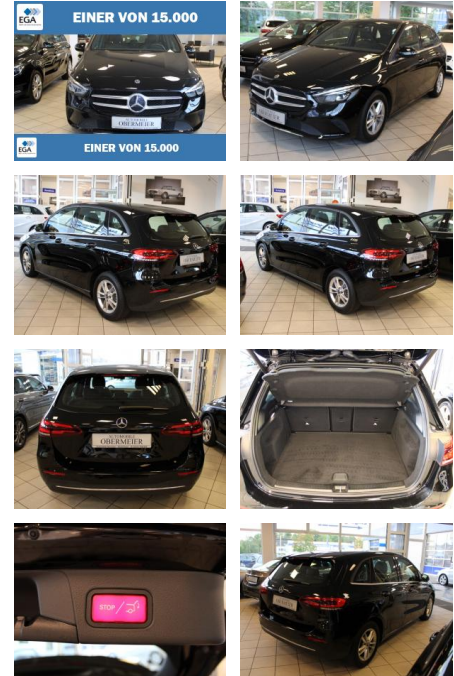

Mercedes-Benz B 200 7G-DCT SHZ RFK PTS LED Navi ...

AO15-1 24 G 10 Angebotsnr.:

Erstzulassung:	Kilometer:	Farbe:	Leistung:	Kraftstoffart:
24.06.2019	60.000	Schwarz	120 kW / 163 PS	Benzin

PREIS	FINANZIERUNGSBEISPIEL
26.440 €	Laufzeit: 72 Monate Anzahlung: 25 % Basis-Finanzierung:* Mtl. Rate: Zielraten-Finanzierung:** 172 €

Multimedia

- Radio
- Freisprechen
- el. Sitzverstellung
- Navigation mit Bildschirm
- MP3 Anschluss
- Bluetooth
- USB-Anschluss im Fond

- Sitz vorn links elektr. verstellbar (mit Memory)
- Navigation Premium-Paket
- Digitales Instrumenten-Display