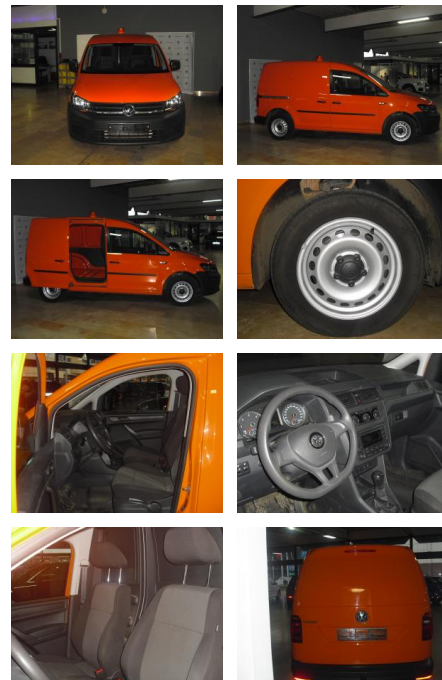

Volkswagen Caddy 2.0 TDI BMT Kasten EcoProfi

AD34-#421 Angebotsnr.:

Erstzulassung:	Kilometer:	Farbe:	Leistung:	Kraftstoffart:	Verbr. komb.	CO2-Emission	CO2-Klasse (WLTP)
05.06.2019	94.500	Orange	55 kW / 75 PS	Diesel	124,0 l/100km	124 g/km	C