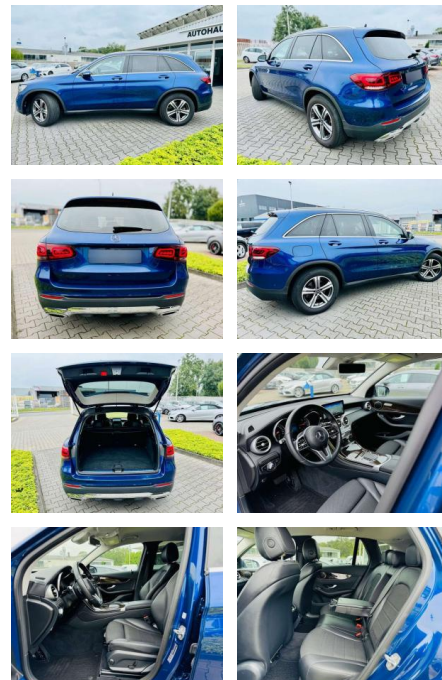

Mercedes-Benz GLC 220 d 4M OFFROAD EXCLUSIV, LED...

AB97-E 7554 **Angebotsnr.:**

Erstzulassung:	Kilometer:	Farbe:	Leistung:	Kraftstoffart:	Verbr. komb.	CO2-Emission	CO2-Klasse (WLTP)
01.09.2020	42.770	Blau	143 kW / 194 PS	Benzin	6,2 l/100km	162 g/km	F

Ausstattung

Sicherheit

- Anti-Blockiersystem ABS

Multimedia

- Radio

Weiteres

- Diesel
- 896 Brillantblau-metallic 301 Leder
- ARTICO-Grenoble-schwarz D21 Advanced
- Infotainment-Paket D1F Assistenz-Paket
- P22 EXCLUSIVE Interieur D2P Advanced
- Park-Paket U89 Offroad Styling-Paket
- D1K Komfort-Paket 840 Wärmedämmend
- dunkel getöntes Glas 875
- Scheibenwaschanlage beheizt 916
- Kraftstoffbehälter mit größerem
- Volumen 66 l B51 TIREFIT U85 AdBlue®
- Behälter U79
- Diesel-Abgasreinigungsanlage BT inkl.
- AdBlue® Behälter U60 Fußgängerschutz

- 7 cm (18") LM Räder im 5-Speichen-Design PBF
- Konnektivitäts-Paket Navigation P65
- Sitzkomfort-Paket P49 Spiegel-Paket P44
- Park-Paket mit Rückfahrkamera L3E
- Multifunktions-Sportlenkrad in Leder K11
- Adaptives Bremslicht H07 Zierelemente
- Holz Linde linestructure braun glänzend
- B59 DYNAMIC SELECT 971
- Dieselpartikelfilter 969 COC-Papier EU6
- 927 Abgasreinigung EURO 6 Technik 900
- Chrom-Paket Exterieur 893 KEYLESS-GO
- Start-Funktion 876 Innenraumlicht-Paket
- 873 Sitzheizung für Fahrer & Beifahrer
- 859 Media-Display 800 Technische
- Änderungen 79B Vorrüstung für
- digitales Radio 725 Dachreling in
- poliertem Aluminium 723 EASY-PACK
- Laderaumabdeckung 632 LED High
- Performance-Scheinwerfer 611
- Umfeldbeleuchtung in den Außenspiegeln