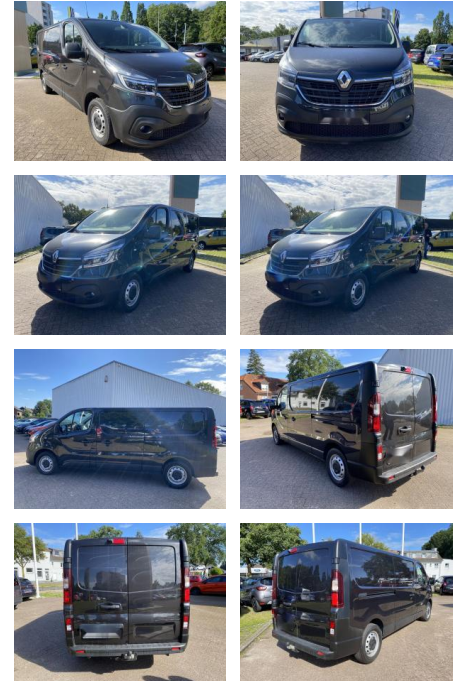

Renault Trafic L2H1 3,0t Komfort

WS04-AH-TT1900 Gebotsnr.:

Erstzulassung:	Kilometer:	Farbe:	Leistung:	Kraftstoffart:
25.09.2020	34.200	Diverse	107 kW / 145 PS	Diesel

PREIS
27.970 €

FINANZIERUNGSBEISPIEL

Laufzeit: 72 Monate Anzahlung: 25 %
Basis-Finanzierung:* Mtl. Rate:
Zielraten-Finanzierung:** **1182 €**