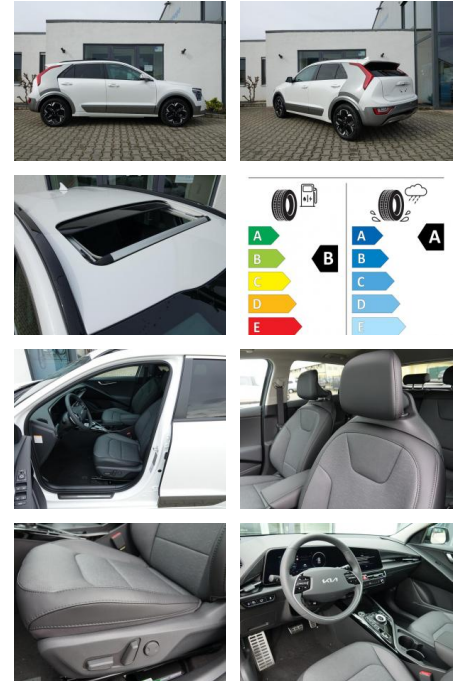

## Kia Niro EV Inspiration VOLLAUSSTATTUNG!

KA08-NIRO\_2544gebotsnr.:

Erstzulassung:	Kilometer:	Farbe:	Leistung:	Kraftstoffart:
01.03.2023	12.600		150 kW / 204 PS	Elektro

PREIS	FINANZIERUNGSBEISPIEL	
<b>35.220 €</b>	Laufzeit: 72 Monate      Anzahlung: 25 % Basis-Finanzierung:*      Mtl. Rate: Zielraten-Finanzierung:** <b>229 €</b>	* Basisfinanzierung: Anzahlung: 8.805 Euro, Laufzeit: 72 Monate, Nettodarlehen: 26.415 Euro, Gesamtbetrag: 38.620 Euro, Zinssätze: 4.21% Sollz. (gebunden), 4.29% eff. ** Zielratenfinanzierung: Anzahlung: 8.805 Euro, Laufzeit: 72 Monate, Nettodarlehen: 26.415 Euro, Zielrate: 17.610 Euro, Gesamtbetrag: 39.942 Euro, Zinssätze: 4.21% Sollz. (gebunden), 4.29% eff., Vermittlung für: Santander Consumer Bank Repräsentatives Beispiel gem. § 17 Abs. 4 PAngV. Diese Finanzierungsangebote sind Beispiele. Gerne ermitteln wir für Sie Ihr individuelles Angebot.

## Ausstattung

### Multimedia

- Radio
- el. Sitzverstellung
- Navigation mit Bildschirm
- MP3 Anschluss
- Head UP Display
- Bluetooth