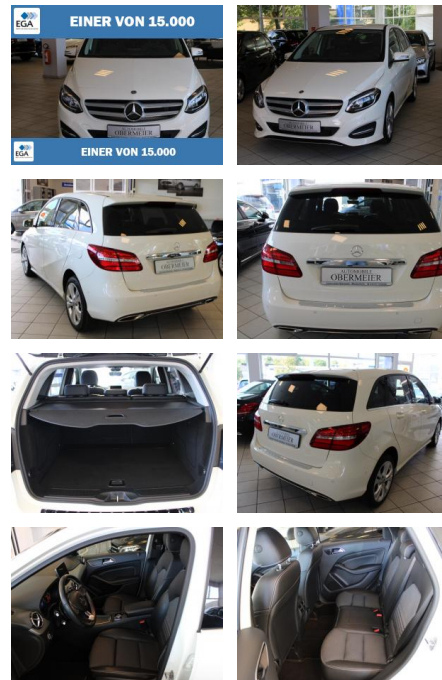

Mercedes-Benz B 200 7G-DCT Urban/Prog. SHZ LED N...

AO15-1 24 G 130 Angebotsnr.:

Erstzulassung:	Kilometer:	Farbe:	Leistung:	Kraftstoffart:
22.05.2018	38.000		115 kW / 156 PS	Benzin

PREIS	FINANZIERUNGSBEISPIEL	
23.350 €	Laufzeit: 72 Monate	Anzahlung: 25 %
	Basis-Finanzierung:**	Mtl. Rate:
	Zielraten-Finanzierung:**	152 €