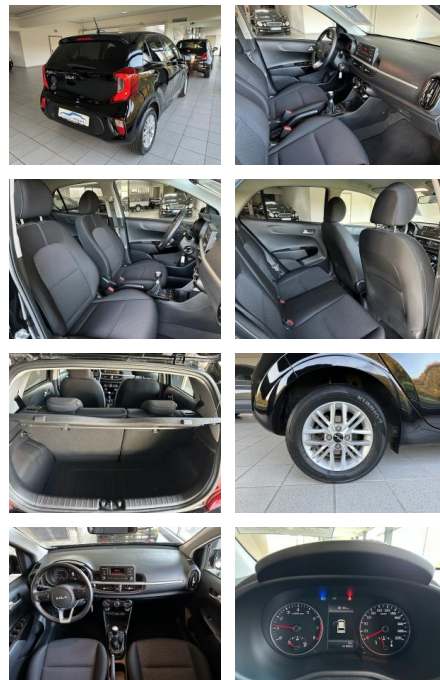

Kia Picanto Klima Sitzheizung Lenkradheizung

AH00-7084X52Angebotsnr.:

Erstzulassung:	Kilometer:	Farbe:	Leistung:	Kraftstoffart:
29.11.2022	21.064	Schwarz	49 kW / 67 PS	Benzin

PREIS
13.360 €

FINANZIERUNGSBEISPIEL

Multimedia

- Musikstreaming integriert
- USB
- Radio
- MP3 Anschluss
- Bluetooth
- Bluetooth
- Freisprecheinrichtung
- Radio DAB
- Tuner/Radio
- USB

Komfort

- Beheizbares Lenkrad
- Klimaanlage
- Front-, Seiten- und weitere Airbags
- Lederlenkrad
- Zentralverriegelung
- Fernbedienung Zentralverriegelung
- Bordcomputer
- Beheizbares Lenkrad

Exterieur

- Tagfahrlicht
- Leichtmetallfelgen
- metallic

STÄNDIG ÜBER 15.000 FAHRZEUGE IM BESTAND!