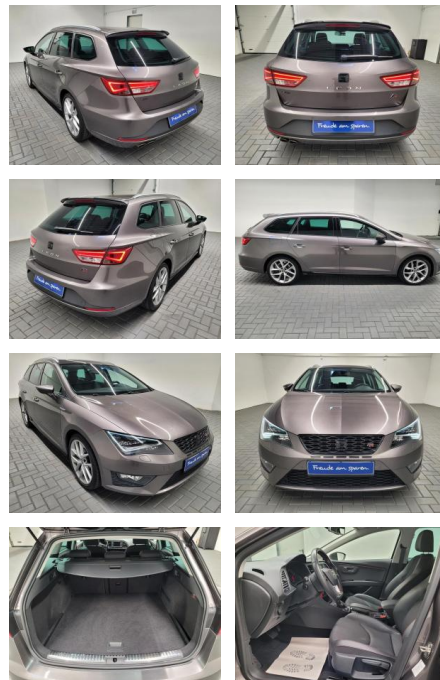

AM35-29037 **Angebotsnr.:**

Erstzulassung:	Kilometer:	Farbe:	Leistung:	Kraftstoffart:
09.03.2015	78.100		110 kW / 150 PS	Benzin

PREIS
19.980 €

FINANZIERUNGSBEISPIEL

Laufzeit: 72 Monate Anzahlung: 25 %
 Basis-Finanzierung:* Mtl. Rate:
 Zielraten-Finanzierung:** **130 €**